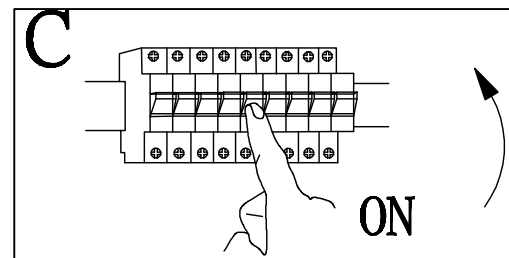

GLOBO

LIGHTING
www.globo-lighting.com

56801-4
56802-4

GLOBO Handels GmbH
St. Peter 38
A-9184 St. Jakob / Rosental

DE**Lichtquelle:**

Die Lichtquelle ist nicht tauschbar, weil sie konstruktionsbedingt fest mit dem umgebenden Produkt verbunden ist.
Dieses Produkt enthält eine Lichtquelle der Energieeffizienzklasse F.